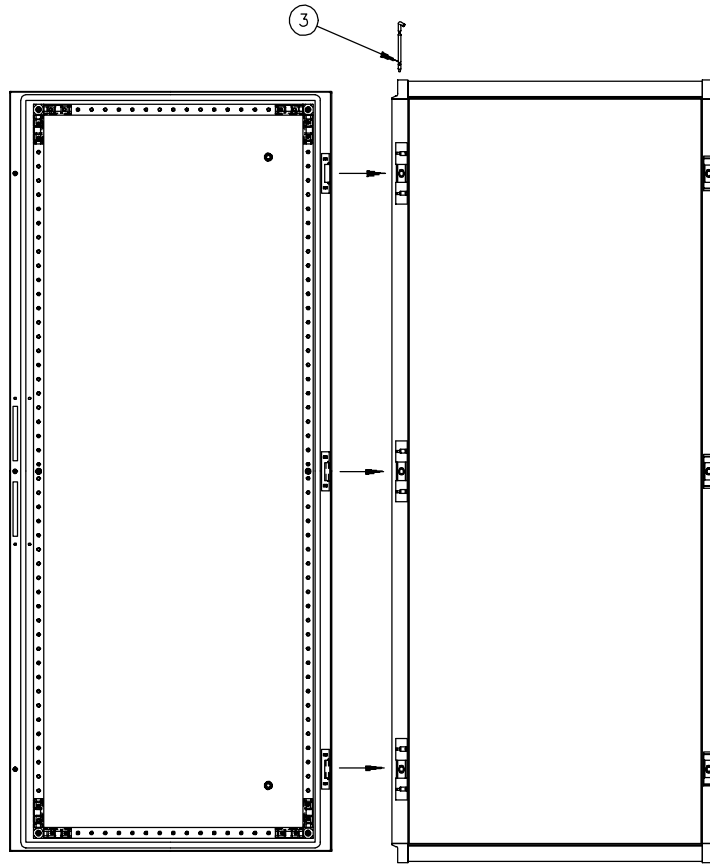

PROLINE®

Door
Tür
Porte
Puerta

<p>1</p>  <p>(2x) (3x)</p>	<p>2</p>  <p>(2x) (3x)</p>	<p>3</p>  <p>(2x) (3x)</p>	<p>4</p> <p>M6-1x12</p>  <p>(4x) (6x)</p>
---	---	--	--

A Pentair Company

Hoffman Enclosures Inc.